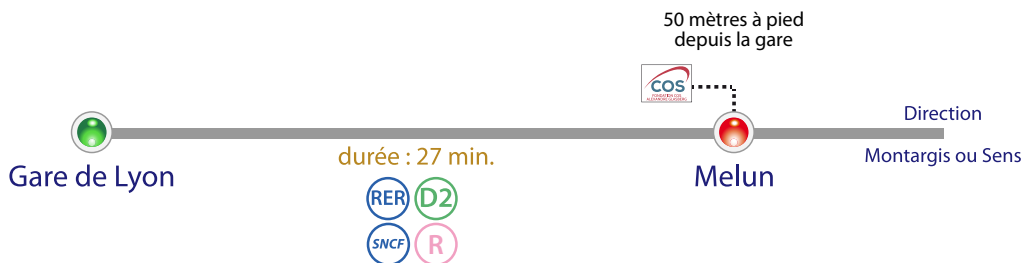

PLAN D'ACCÈS AU SITE DE MELUN

ACCÈS EN VOITURE ET PIÉTON

Adresse :

COS CRPF
Tour Galliéni
51, avenue Thiers
77000 Melun

Tél. : 01 64 10 26 30

Site accessible aux
personnes à mobilité réduite

Accueil :

5^{ème} étage
de la Tour Galliéni

Scannez-moi pour
trouver votre chemin

ACCÈS EN TRANSPORTS EN COMMUN

EN CAR

Réseau SEINE-ET-MARNE EXPRESS

EN BUS

Réseau MELIBUS