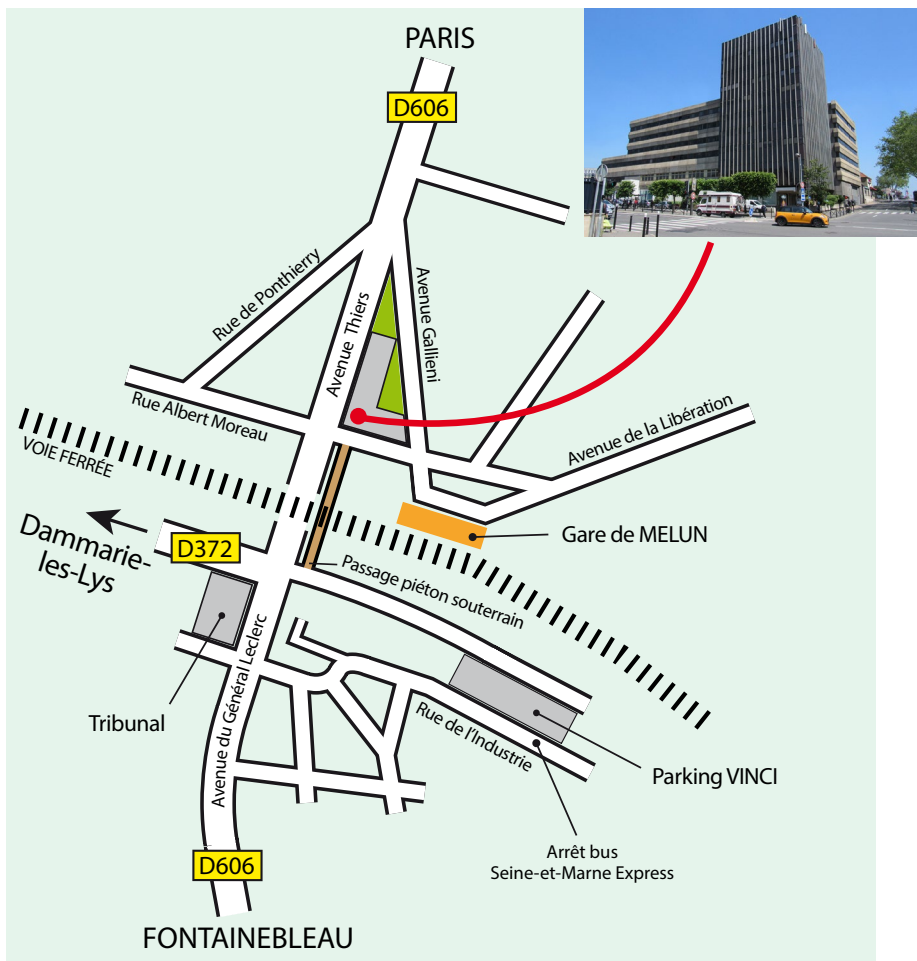

PLAN D'ACCÈS AU SITE DE MELUN

ACCÈS EN VOITURE ET PIÉTON

Adresse :

COS CRPF
Tour Galliéni
51, avenue Thiers
77000 Melun

Tél. : 01 64 10 26 30

Site accessible aux
personnes à mobilité réduite

Accueil :

5^{ème} étage
de la Tour Galliéni

Scannez-moi pour
trouver votre chemin

ACCÈS EN TRANSPORTS EN COMMUN

EN CAR

Réseau SEINE-ET-MARNE EXPRESS

EN BUS

Réseau MELIBUS